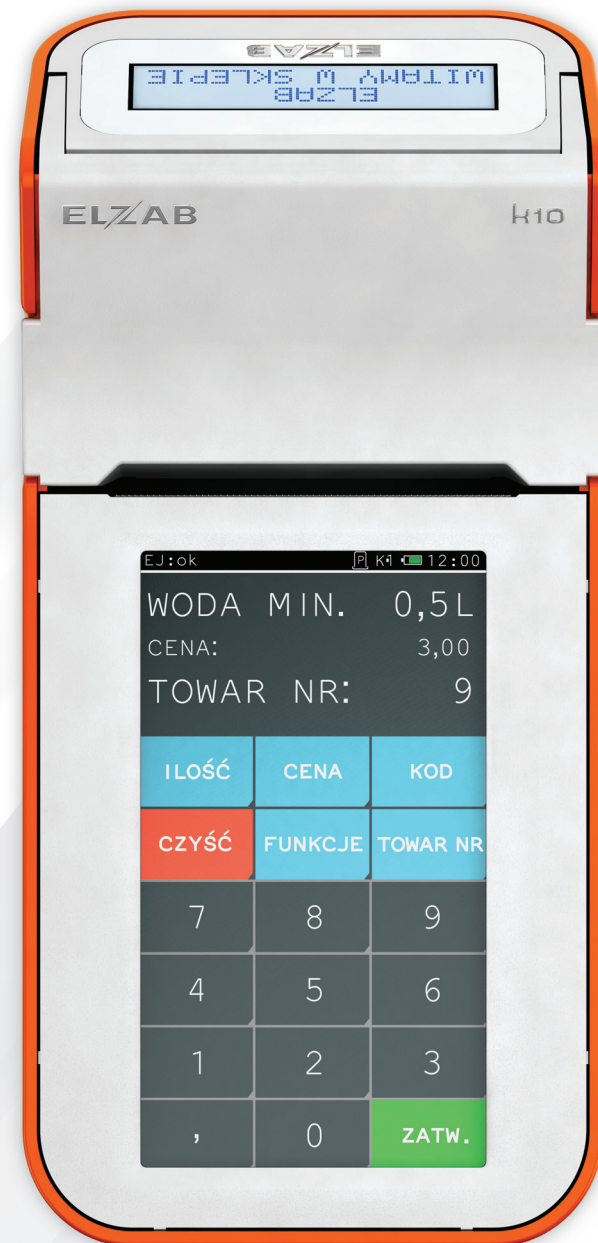

Dodatkowe moduły – jeszcze więcej możliwości!

Do kasy będą oferowane dodatkowe moduły komunikacji bezprzewodowej w standardach WiFi, Bluetooth, GSM.

DANE TECHNICZNE

PARAMETRY URZĄDZENIA

Ilość towarów (PLU):	3.000
Stawki VAT:	7
Nazwa towaru:	40 znaków

KOPIA ELEKTRONICZNA

Nośnik danych:	karta microSD

MECHANIZM DRUKUJĄCY

Rodzaj:	termiczny, z łatwą wymianą papieru easy load
Szerokość papieru:	57 mm
Długość rolki:	18 m
Szybkość wydruku:	21 linii/ sekundę

WYŚWIETLACZE

Klient:	LCD, 2x16 znaków, biały, czytelny w każdych warunkach
Kasjer:	TFT 4,3", kolorowy

KLAWIATURA

Rodzaj:	dotykowa
Liczba klawiszy:	zmienna w zależności od kontekstu
Klawisze szybkiej sprzedaży:	15 (na ekranie wyświetla się do 5 zdefiniowanych klawiszy)

ZŁĄCZA

Komunikacja z PC:	mini USB
Złącze pendrive:	USB (host)
Szuflada:	poprzez złącze zasilania

ZASILANIE

Zasilacz zewnętrzny:	12V/1A, możliwe zasilanie bezpośrednio z instalacji samochodowej 12V
Akumulator:	typu Li-Ion odłączany od korpusu kasy

WYMIARY

Gł./Szer./Wys.:	190 x 95 x 70 mm
Waga:	0,65 kg